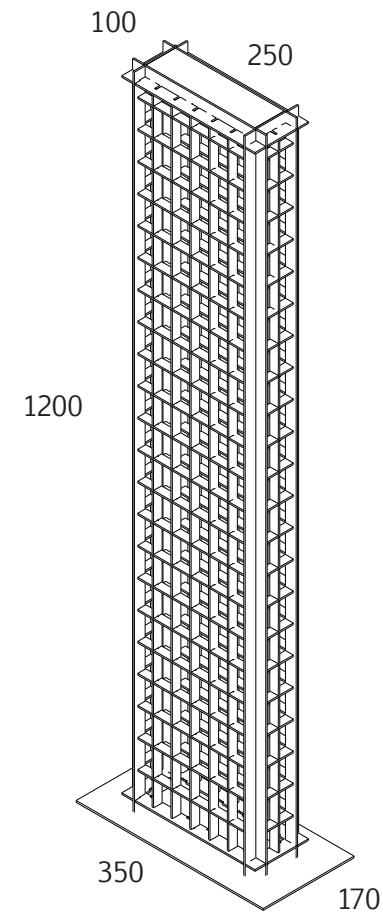

RETÍCULA PISO

Luminaria decorativa de piso

Ubicación	Interior
Instalación	Sobreponer en piso
Fabricación	Acero
Lámpara	2 x led 10W
Carga Máxima	20W
Temperatura de color	2400K
Flujo Luminoso	1800lm en fuente
Voltaje	127V

Acabado base AP Acero Pavonado

RETÍCULA 03