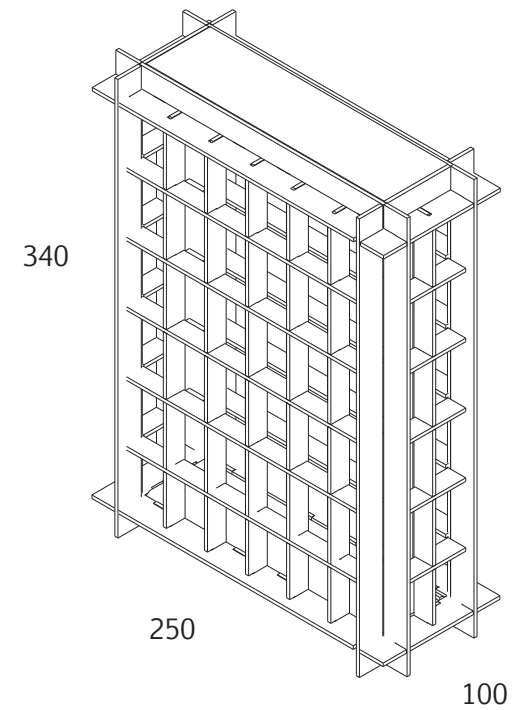

RETÍCULA ARBOTANTE

Luminaria decorativa para muro

Ubicación	Interior
Instalación	Sobreponer en muro
Fabricación	Acero
Lámpara	1 x led 10W
Carga Máxima	10W
Temperatura de color	2400K
Flujo Luminoso	900lm en fuente
Voltaje	127V

Acabado base AP Acero Pavonado

RETÍCULA 02