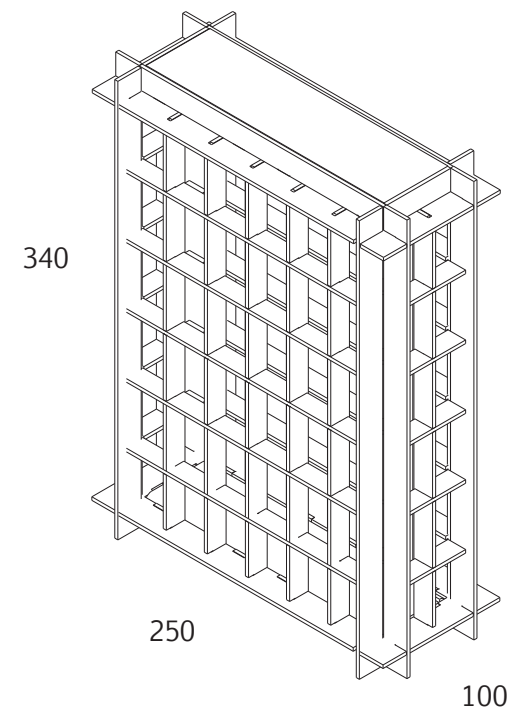

RETÍCULA MESA

Luminaria decorativa de mesa

Ubicación	Interior
Instalación	Sobreponer en mesa
Fabricación	Acero
Lámpara	1 x led 10W
Carga Máxima	10W
Temperatura de color	2400K
Flujo Luminoso	900lm en fuente
Voltaje	127V

Acabado base AP *Acero Pavonado*

RETÍCULA 01