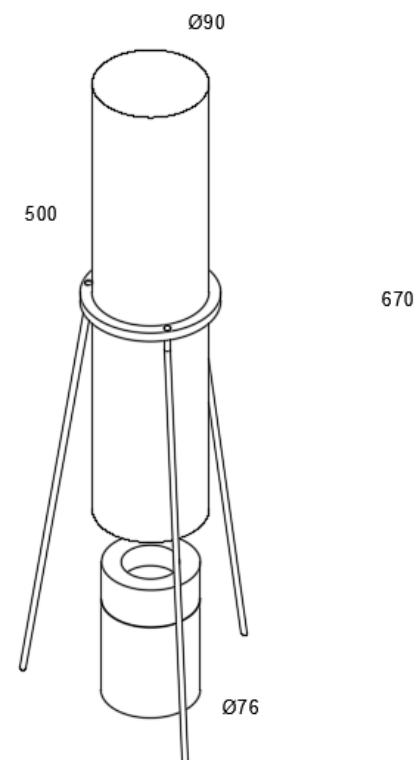

MALLA

NUMBRA

MALLA MESA

Luminaria decorativa para mesa

Ubicación	Interior
Instalación	Sobreponer en mesa
Fabricación	Acero y malla de acero
Lámpara	1 x led gu10 6W
Carga Máxima	6W
Temperatura de color	3000K
Flujo Luminoso	400lm
Voltaje	127V

Acabado base AP Acero pavonado

MALLA 01

MALLA PISO

Luminaria decorativa de piso

Ubicación	Interior
Instalación	Sobreponer en piso
Fabricación	Acero y malla de acero
Lámpara	1 x led gu10 6W
Carga Máxima	6W
Temperatura de color	3000K
Flujo Luminoso	400lm
Voltaje	127V