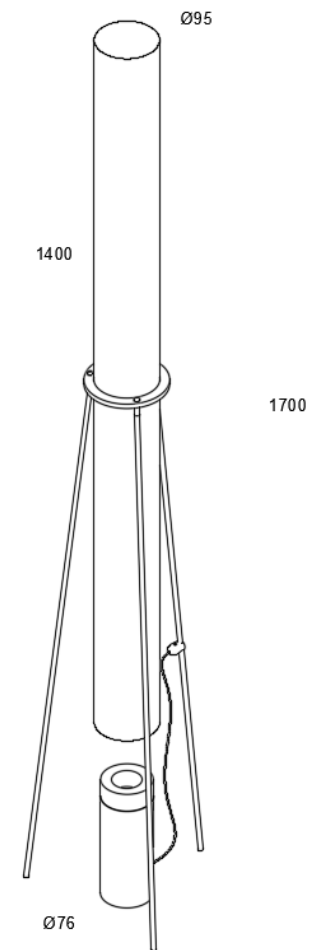

MALLA PISO

Luminaria decorativa de piso

Ubicación	Interior
Instalación	Sobreponer en piso
Fabricación	Acero y malla de acero
Lámpara	1 x led gu10 6W
Carga Máxima	6W
Temperatura de color	3000K
Flujo Luminoso	400lm
Voltaje	127V

Acabado base AP Acero pavonado

MALLA 02