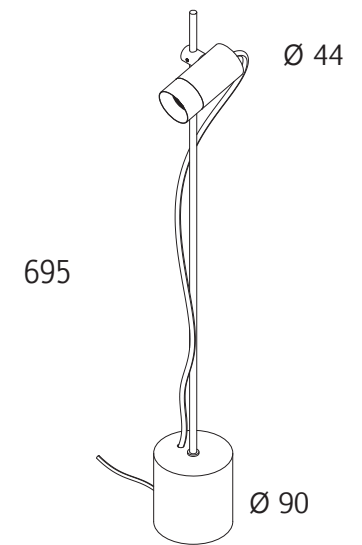

OLIVIA

N U U M B R A

OLIVIA

Luminaria de mesa

Ubicación	Interior IP20
Instalación	Sobreponer en mesa
Fabricación	Latón maquinado
Lámpara	1x led 3W
Carga Máxima	3W
Temperatura de color	2700K
CRI	90
Flujo Luminoso	300lm
Voltaje	127Vca

Acabado base *LC Latón cepillado*
 LA Latón avejentado

OLIVIA