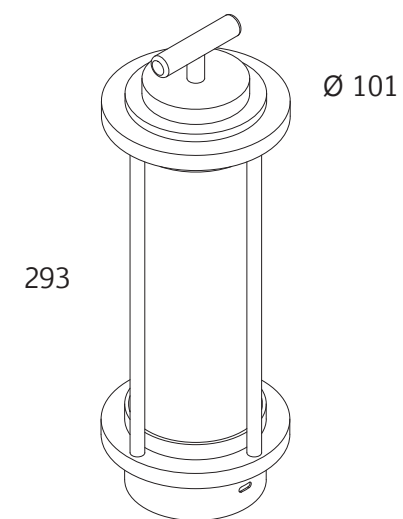

# NÓMADA

Luminaria de mesa recargable\*

Ubicación	Exterior IP44
Instalación	Sobreponer
Fabricación	Aluminio maquinado y vidrio
Lámpara	1 x led 2W
Carga Máxima	2W
Temperatura de color	2700K
Flujo Luminoso	280lm
Voltaje	127Vca

Acabado base	AC <i>Aluminio cepillado</i>
	R <i>Rojo</i>
	T <i>Terracota</i>
	AN <i>Antracita</i>

NOMADA