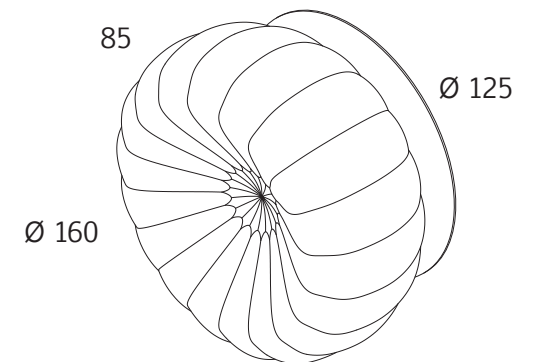

# RADIAL

Luminaria tipo arbotante

Ubicación	Interior IP20
Instalación	Sobreponer
Fabricación	Vidrio, latón, aluminio
Lámpara	1X DOB
Carga Máxima	4.5W
Temperatura de color	2700K
Flujo Luminoso	300lm
CRI	82
Voltaje	127 Vca
Acabado base	LC Latón cepillado
Pantalla	Vidrio claro