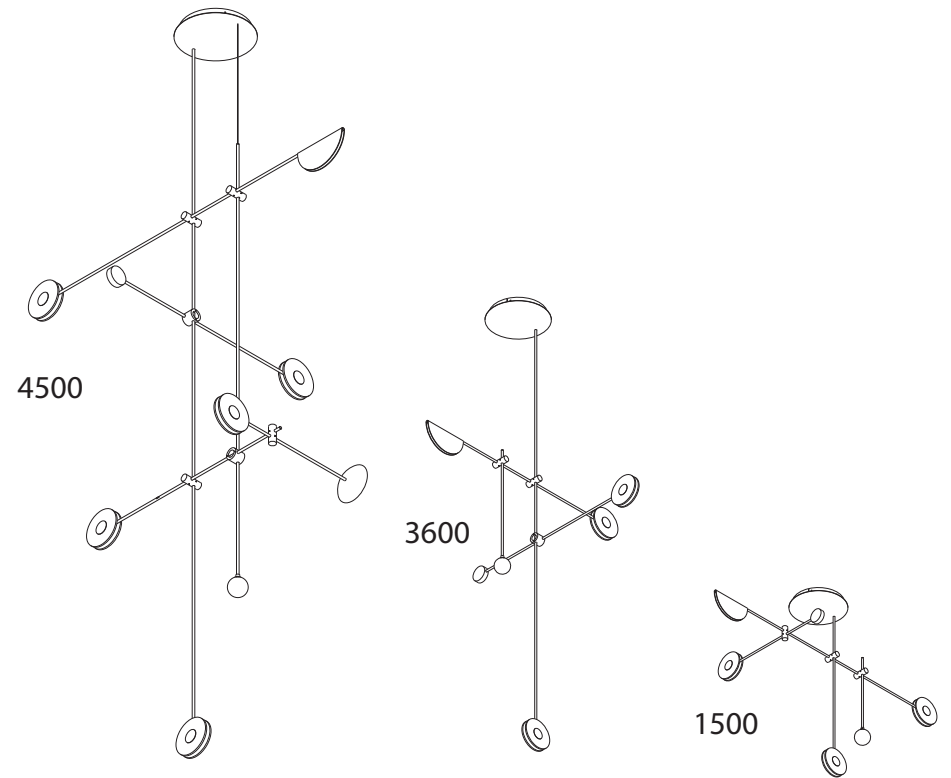

NUMA

N U U M B R A

Luminaria suspendida tipo candil

Ubicación	Interior IP20
Instalación	Suspendida
Fabricación	Acero y latón maquinado
Lámpara	1x led 20W
Carga Máxima	20W
Temperatura de color	2700K
Flujo luminoso	1800lm
Voltaje	24V

Acabado	AP	Acero pavonado
	LP	Latón pavonado

NUMA03

NUMA02

NUMA01