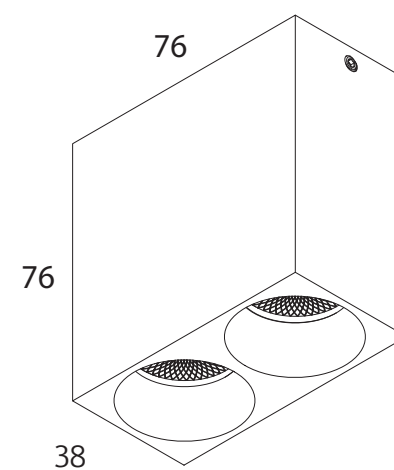

GIA

N U U M B R A

Luminaria tipo downlight

Ubicación	Interior IP20
Instalación	Sobrepuesta
Fabricación	Aluminio maquinado
Lámpara	2 x led 4W
Carga Máxima	8W
Temperatura del color	2700K/3000K/4000K
Flujo luminoso	800lm
CRI	90
Voltaje	127 Vca

Acabado *B Blanco*
N Negro

Óptica *Ledil Olga 11°/40°*

GD02