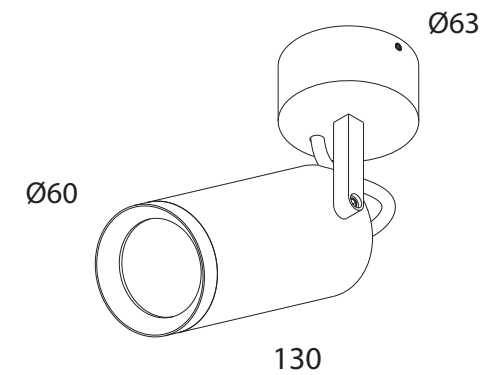

SANTA 60
EXTERIOR

N U U M B R A

SANTA 60

Proyector de exterior

Ubicación	Exterior IP65
Instalación	Sobreponer
Fabricación	Aluminio maquinado
Lámpara	1 x mr led gu10 10W
Carga máxima	10W
Voltaje	127 Vca

Acabado	<i>N Negro</i>
	<i>B Blanco</i>

Accesorios	<i>01 Louver</i>
------------	------------------

SPX6001

SANTA 60

Downlight de exterior

Ubicación	Exterior IP65
Instalación	Sobreponer
Fabricación	Aluminio maquinado
Lámpara	1 x mr led gu10 10W
Carga máxima	10W
Voltaje	127 Vca

Acabado	<i>N Negro</i>
	<i>B Blanco</i>

Accesorios	<i>01 Louver</i>
------------	------------------

SDX6001

Proyector de exterior

Ubicación	Exterior IP65
Instalación	Estaca
Fabricación	Aluminio y acero inoxidable
Lámpara	1 x mr led gu10 10W
Carga máxima	10W
Voltaje	127Vca