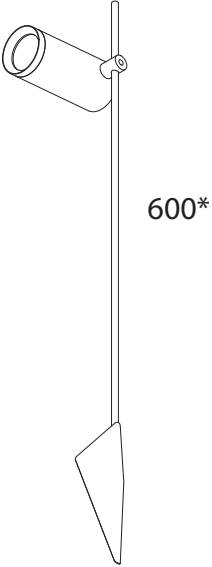

SANTA 60
EXTERIOR

N U U M B R A

SANTA 60

Proyector de exterior

Ubicación	Exterior IP65
Instalación	Sobreponer
Fabricación	Aluminio maquinado
Lámpara	1 x mr led gu10 10W
Carga máxima	10W
Voltaje	127 Vca

Acabado	<i>N Negro</i>
	<i>B Blanco</i>

Accesorios	<i>01 Louver</i>
------------	------------------

SPX6001

SANTA 60

Downlight de exterior

Ubicación	Exterior IP65
Instalación	Sobreponer
Fabricación	Aluminio maquinado
Lámpara	1 x mr led gu10 10W
Carga máxima	10W
Voltaje	127 Vca

Acabado	<i>N Negro</i>
	<i>B Blanco</i>

Accesorios	<i>01 Louver</i>
------------	------------------

SDX6001

Proyector de exterior

Ubicación	Exterior IP65
Instalación	Estaca
Fabricación	Aluminio y acero inoxidable
Lámpara	1 x mr led gu10 10W
Carga máxima	10W
Voltaje	127Vca

Acabado *N Negro*
B Blanco

Accesorios *01 Louver*

**Medida personalizable*

SPX6002