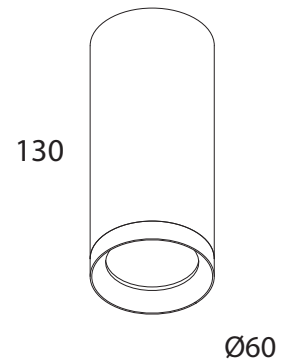

SANTA 60
EXTERIOR

N U U M B R A

SANTA 60

Proyector de exterior

Ubicación	Exterior IP65
Instalación	Sobreponer
Fabricación	Aluminio maquinado
Lámpara	1 x mr led gu10 10W
Carga máxima	10W
Voltaje	127 Vca

Acabado	<i>N Negro</i>
	<i>B Blanco</i>

Accesorios	<i>01 Louver</i>
------------	------------------

SPX6001

SANTA 60

Downlight de exterior

Ubicación	Exterior IP65
Instalación	Sobreponer
Fabricación	Aluminio maquinado
Lámpara	1 x mr led gu10 10W
Carga máxima	10W
Voltaje	127 Vca

Acabado	<i>N Negro</i>
	<i>B Blanco</i>

Accesorios	<i>01 Louver</i>
------------	------------------

SDX6001

Proyector de exterior

Ubicación	Exterior IP65
Instalación	Estaca
Fabricación	Aluminio y acero inoxidable
Lámpara	1 x mr led gu10 10W
Carga máxima	10W
Voltaje	127Vca

Acabado *N Negro*
B Blanco

Accesorios *01 Louver*

**Medida personalizable*

SPX6002