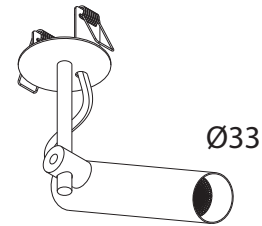

SANTA 30

NUMBRA

Ubicación	Interior IP20
Instalación	Sobreponer/Empotrar/Riel
Fabricación	Aluminio
Lámpara	1 x led 4W
Carga máxima	4W
Temperatura de color	2700K/3000K/4000K
Flujo luminoso	380 lm
CRI	90
Voltaje	127 Vca

Acabado	N Negro
	B Blanco
	AC Aluminio cepillado

Óptica Ledil Olga 11°/40°

Ø56

115

SP3001

Ø60

115

SP3002

Ø33

115

SP3003

SANTA MINI 30

Luminaria tipo proyector

Ubicación	Interior IP20
Instalación	Sobreponer/Empotrar
Fabricación	Aluminio
Lámpara	1 x led 4W
Carga máxima	4W
Temperatura de color	2700K/3000K/4000 K
Flujo luminoso	380 lm
CRI	90
Voltaje	34V (Driver remoto)

Acabado	<i>N</i> Negro
	<i>B</i> Blanco
	<i>AC</i> Aluminio cepillado

Óptica *Ledil Olga 11°/40°*

SPM3001

SPM3002

Luminaria de lectura tipo arbotante

Ubicación	Interior IP20
Instalación	Sobreponer
Fabricación	Acero y latón
Lámpara	1x led 3W
Carga Máxima	3W
Temperatura de color	3000K
Flujo luminoso	280lm
CRI	90
Voltaje	34V