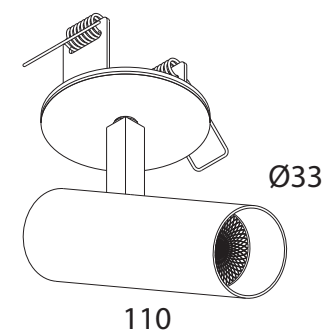

SANTA 30

NUMBRA

Ubicación	Interior IP20
Instalación	Sobreponer/Empotrar/Riel
Fabricación	Aluminio
Lámpara	1 x led 4W
Carga máxima	4W
Temperatura de color	2700K/3000K/4000K
Flujo luminoso	380 lm
CRI	90
Voltaje	127 Vca

Acabado	N Negro
	B Blanco
	AC Aluminio cepillado

Óptica Ledil Olga 11°/40°

Ø56

115

SP3001

Ø60

115

SP3002

Ø33

115

SP3003

SANTA MINI 30

Luminaria tipo proyector

Ubicación	Interior IP20
Instalación	Sobreponer/Empotrar
Fabricación	Aluminio
Lámpara	1 x led 4W
Carga máxima	4W
Temperatura de color	2700K/3000K/4000 K
Flujo luminoso	380 lm
CRI	90
Voltaje	34V (Driver remoto)

Acabado	<i>N</i> Negro
	<i>B</i> Blanco
	<i>AC</i> Aluminio cepillado

Óptica *Ledil Olga 11°/40°*

SPM3001

SPM3002

Luminaria de lectura tipo arbotante

Ubicación	Interior IP20
Instalación	Sobreponer
Fabricación	Acero y latón
Lámpara	1x led 3W
Carga Máxima	3W
Temperatura de color	3000K
Flujo luminoso	280lm
CRI	90
Voltaje	34V