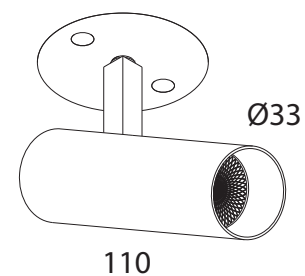

Acabado	N Negro
	B Blanco
	AC Aluminio cepillado

Óptica Ledil Olga 11°/40°

Ø56

115

SP3001

Ø60

115

SP3002

Ø33

115

SP3003

SANTA MINI 30

Luminaria tipo proyector

Ubicación	Interior IP20
Instalación	Sobreponer/Empotrar
Fabricación	Aluminio
Lámpara	1 x led 4W
Carga máxima	4W
Temperatura de color	2700K/3000K/4000 K
Flujo luminoso	380 lm
CRI	90
Voltaje	34V (Driver remoto)

Acabado	<i>N</i> Negro
	<i>B</i> Blanco
	<i>AC</i> Aluminio cepillado

Óptica *Ledil Olga 11°/40°*

SPM3001

SPM3002

Luminaria de lectura tipo arbotante

Ubicación	Interior IP20
Instalación	Sobreponer
Fabricación	Acero y latón
Lámpara	1x led 3W
Carga Máxima	3W
Temperatura de color	3000K
Flujo luminoso	280lm
CRI	90
Voltaje	34V