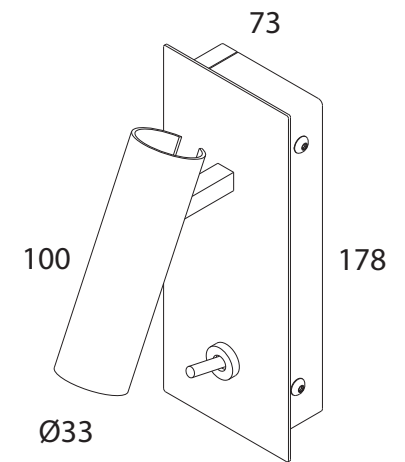

Luminaria de lectura tipo arbotante

Ubicación	Interior IP20
Instalación	Sobreponer
Fabricación	Acero y latón
Lámpara	1x led 3W
Carga Máxima	3W
Temperatura de color	3000K
Flujo luminoso	280lm
CRI	90
Voltaje	34V

Acabado *AP Acero pavonado*

Óptica *Ledil Olga 11°/40°*

SP3004