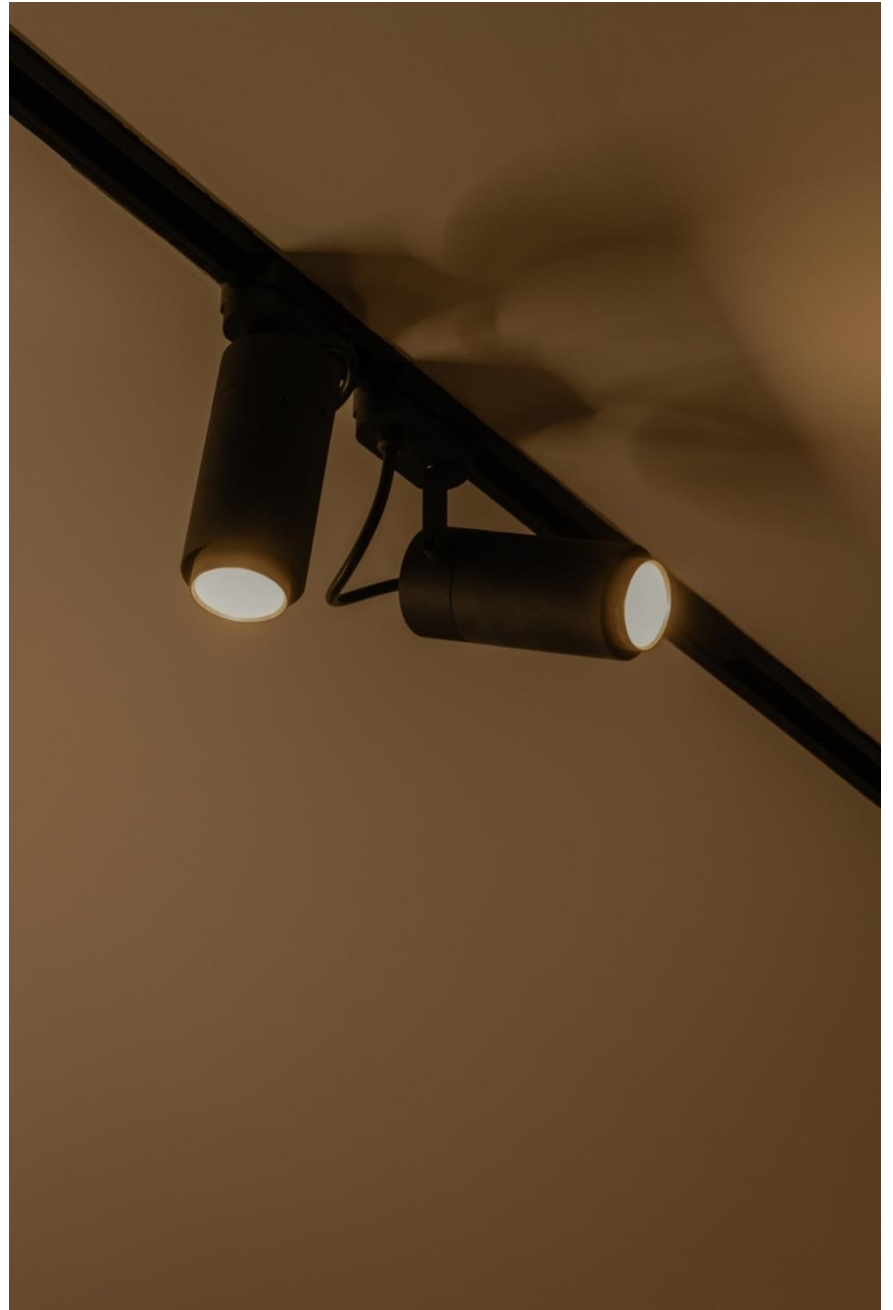

SANTA 56

NUMBRA

SP56

Luminaria tipo proyector para lámpara MR16

Ubicación Interior IP20  
 Instalación Sobrepuesto en plafón  
 Fabricación Aluminio maquinado  
 Lámpara 1 X MR Led GU10  
 Carga máxima 10W  
 Voltaje 127 Vca

Acabado **N** Negro  
**B** Blanco  
**A** Aluminio cepillado

Accesorios **01** Louver  
**02** Snoot de latón

SP5601  
Sobreponer

SP5602  
Empotrar

SP5603  
Riel

SP56

Luminaria tipo decorativa para lámpara MR16

Ubicación	Interior IP20
Instalación	Sobrepuesto en mesa/piso
Fabricación	Acero/latón maquinado
Lámpara	1 X MR Led GU10
Carga máxima	10W
Voltaje	127 Vca
Acabado	<b>P</b> Acero pavonado <b>L</b> Latón cepillado