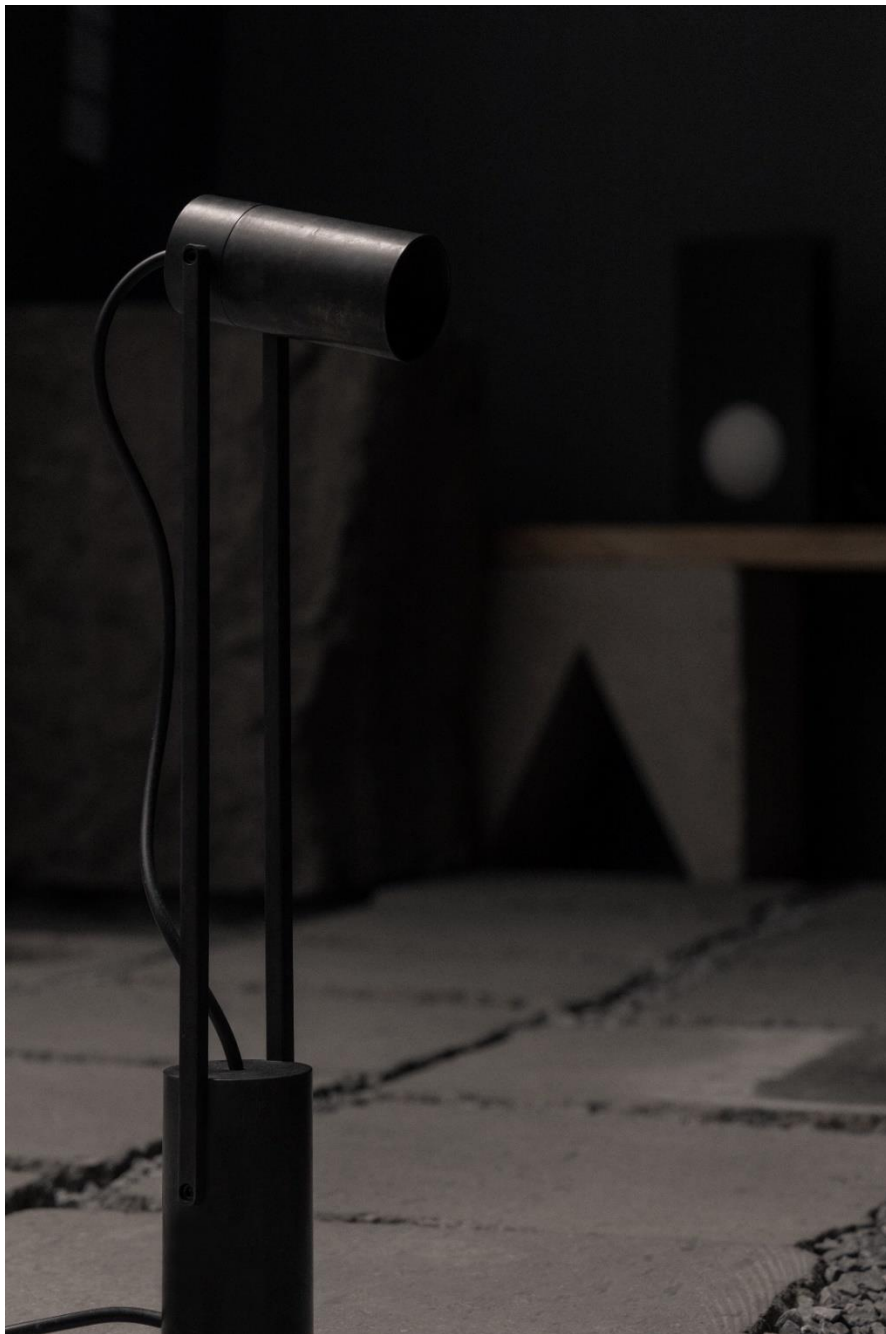

SANTA 56

NUMBRA

SP56

Luminaria tipo proyector para lámpara MR16

Ubicación Interior IP20  
 Instalación Sobrepuesto en plafón  
 Fabricación Aluminio maquinado  
 Lámpara 1 X MR Led GU10  
 Carga máxima 10W  
 Voltaje 127 Vca

Acabado **N** Negro  
**B** Blanco  
**A** Aluminio cepillado

Accesorios **01** Louver  
**02** Snoot de latón

SP5601  
Sobreponer

SP5602  
Empotrar

SP5603  
Riel

SP56

Luminaria tipo decorativa para lámpara MR16

Ubicación	Interior IP20
Instalación	Sobrepuesto en mesa/piso
Fabricación	Acero/latón maquinado
Lámpara	1 X MR Led GU10
Carga máxima	10W
Voltaje	127 Vca
Acabado	<b>P</b> Acero pavonado <b>L</b> Latón cepillado