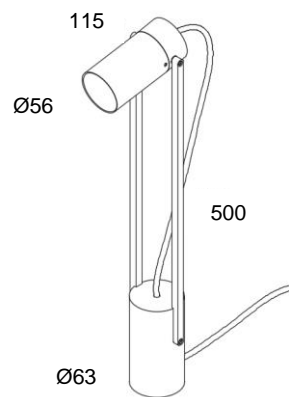

SANTA 56

NUMBRA

SP56

Luminaria tipo proyector para lámpara MR16

Ubicación Interior IP20  
 Instalación Sobrepuesto en plafón  
 Fabricación Aluminio maquinado  
 Lámpara 1 X MR Led GU10  
 Carga máxima 10W  
 Voltaje 127 Vca

Acabado **N** Negro  
**B** Blanco  
**A** Aluminio cepillado

Accesorios **01** Louver  
**02** Snoot de latón

SP5601  
Sobreponer

SP5602  
Empotrar

SP5603  
Riel

SP56

Luminaria tipo decorativa para lámpara MR16

Ubicación	Interior IP20
Instalación	Sobrepuesto en mesa/piso
Fabricación	Acero/latón maquinado
Lámpara	1 X MR Led GU10
Carga máxima	10W
Voltaje	127 Vca
Acabado	<b>P</b> Acero pavonado <b>L</b> Latón cepillado