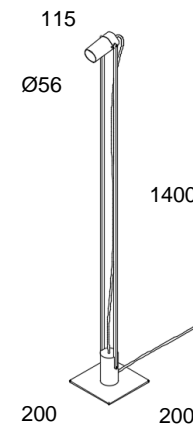

SP56

Luminaria tipo decorativa para lámpara MR16

Ubicación	Interior IP20
Instalación	Sobrepuesto en mesa/piso
Fabricación	Acero/latón maquinado
Lámpara	1 X MR Led GU10
Carga máxima	10W
Voltaje	127 Vca
Acabado	P Acero pavonado L Latón cepillado