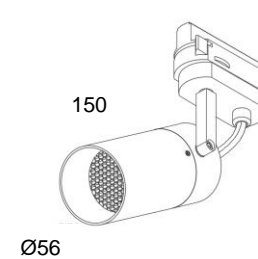

SANTA 56

NUMBRA

SP56

Luminaria tipo proyector para lámpara MR16

Ubicación Interior IP20  
 Instalación Sobrepuesto en plafón  
 Fabricación Aluminio maquinado  
 Lámpara 1 X MR Led GU10  
 Carga máxima 10W  
 Voltaje 127 Vca

Acabado **N** Negro  
**B** Blanco  
**A** Aluminio cepillado

Accesorios **01** Louver  
**02** Snoot de latón

SP5601  
Sobreponer

SP5602  
Empotrar

SP5603  
Riel

SP56

Luminaria tipo decorativa para lámpara MR16

Ubicación	Interior IP20
Instalación	Sobrepuesto en mesa/piso
Fabricación	Acero/latón maquinado
Lámpara	1 X MR Led GU10
Carga máxima	10W
Voltaje	127 Vca
Acabado	<b>P</b> Acero pavonado <b>L</b> Latón cepillado