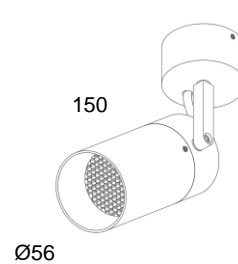

SANTA 56

NUMBRA

SP56

Luminaria tipo proyector para lámpara MR16

Ubicación Interior IP20  
 Instalación Sobrepuesto en plafón  
 Fabricación Aluminio maquinado  
 Lámpara 1 X MR Led GU10  
 Carga máxima 10W  
 Voltaje 127 Vca

Acabado **N** Negro  
**B** Blanco  
**A** Aluminio cepillado

Accesorios **01** Louver  
**02** Snoot de latón

SP5601  
Sobreponer

SP5602  
Empotrar

SP5603  
Riel

SP56

Luminaria tipo decorativa para lámpara MR16

Ubicación	Interior IP20
Instalación	Sobrepuesto en mesa/piso
Fabricación	Acero/latón maquinado
Lámpara	1 X MR Led GU10
Carga máxima	10W
Voltaje	127 Vca
Acabado	<b>P</b> Acero pavonado <b>L</b> Latón cepillado