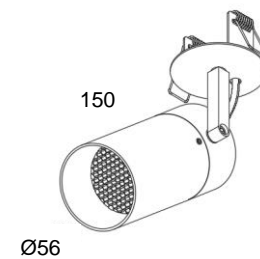

SANTA 56

NUMBRA

SP56

Luminaria tipo proyector para lámpara MR16

Ubicación Interior IP20  
 Instalación Sobrepuesto en plafón  
 Fabricación Aluminio maquinado  
 Lámpara 1 X MR Led GU10  
 Carga máxima 10W  
 Voltaje 127 Vca

Acabado **N** Negro  
**B** Blanco  
**A** Aluminio cepillado

Accesorios **01** Louver  
**02** Snoot de latón

SP5601  
Sobreponer

SP5602  
Empotrar

SP5603  
Riel

SP56

Luminaria tipo decorativa para lámpara MR16

Ubicación	Interior IP20
Instalación	Sobrepuesto en mesa/piso
Fabricación	Acero/latón maquinado
Lámpara	1 X MR Led GU10
Carga máxima	10W
Voltaje	127 Vca
Acabado	<b>P</b> Acero pavonado <b>L</b> Latón cepillado