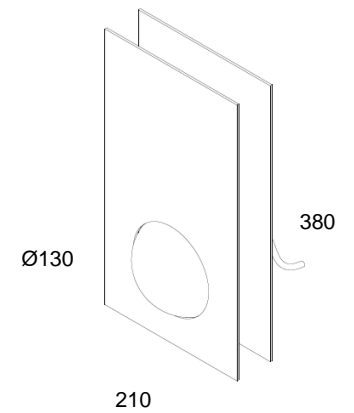

NUUM

Luminaria de mesa

Ubicación	Interior IP20
Instalación	Luminaria de mesa
Fabricación	Acero y vidrio opalino
Lámpara	1 X DOB Led 4W
Carga máxima	4W
Temperatura de color	3000 K
Flujo luminoso	360
CRI	85
Voltaje	127 Vca

Acabado **AP** Acero pavonado
LA Latonado