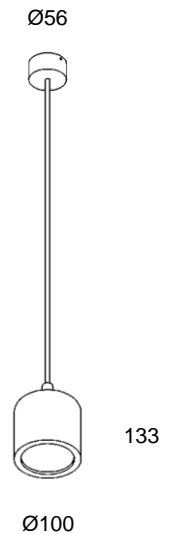

Luminaria suspendida

Ubicación	Interior IP20
Instalación	Luminaria suspendida
Fabricación	Latón maquinado y onix
Lámpara	1 X Led 6W G9
Carga máxima	6W
Temperatura de color	2700 K
Flujo luminoso	658 lm
CRI	82
Voltaje	127 Vca

Acabado **LC** Latón cepillado.

NIX03