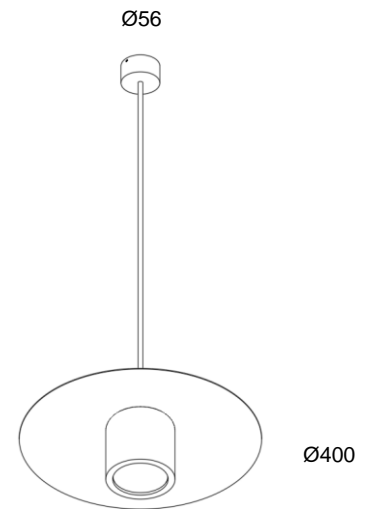

Acabado **LC** Latón cepillado

NIX

N U U M B R A

NIX01

Luminaria de sobreponer

Ubicación	Interior IP20
Instalación	Sobrepuesto en muro
Fabricación	Latón maquinado y onix
Lámpara	1 X Led 6W G9
Carga máxima	6W
Temperatura de color	2700 K
Flujo luminoso	658 lm
CRI	82
Voltaje	127 Vca

Acabado **LC** Latón cepillado

Luminaria suspendida

Ubicación	Interior IP20
Instalación	Luminaria suspendida
Fabricación	Latón maquinado y onix
Lámpara	1 X Led 6W G9
Carga máxima	6W
Temperatura de color	2700 K
Flujo luminoso	658 lm
CRI	82
Voltaje	127 Vca

Acabado **LC** Latón cepillado.

NIX03

Luminaria suspendida

Ubicación	Interior IP20
Instalación	Suspendida del plafón
Fabricación	Latón maquinado y onix
Lámpara	1 X Led 6W G9
Carga máxima	6W
Temperatura de color	2700 K
Flujo luminoso	658 lm
CRI	82
Voltaje	127 Vca

Acabado Latón cepillado y onix.

NIX04

Luminaria de sobreponer

Ubicación	Interior IP20
Instalación	Sobrepuesta en mesa
Fabricación	Latón maquinado y onix
Lámpara	1 X Led 6W G9
Carga máxima	6W
Temperatura de color	2700 K
Flujo luminoso	658 lm
CRI	82
Voltaje	127 Vca