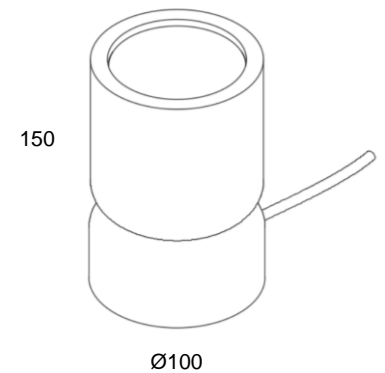

Luminaria de sobreponer

Ubicación	Interior IP20
Instalación	Sobrepuesta en mesa
Fabricación	Latón maquinado y onix
Lámpara	1 X Led 6W G9
Carga máxima	6W
Temperatura de color	2700 K
Flujo luminoso	658 lm
CRI	82
Voltaje	127 Vca

Acabado **LC** Latón cepillado
AP Acero pavonado

NIX 05