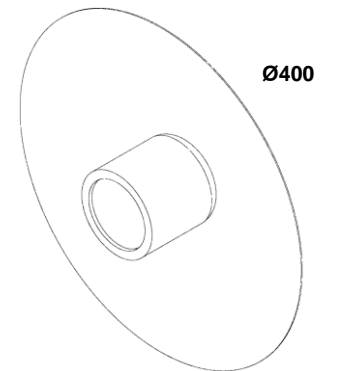

NIX

Luminaria de sobreponer

Ubicación	Interior IP20
Instalación	Sobrepuesto en muro
Fabricación	Latón maquinado y onix
Lámpara	1 X Led 6W G9
Carga máxima	6W
Temperatura de color	2700 K
Flujo luminoso	658 lm
CRI	82
Voltaje	127 Vca

Acabado **LC** Latón cepillado

NIX

N U U M B R A

NIX01

Luminaria de sobreponer

Ubicación	Interior IP20
Instalación	Sobrepuesto en muro
Fabricación	Latón maquinado y onix
Lámpara	1 X Led 6W G9
Carga máxima	6W
Temperatura de color	2700 K
Flujo luminoso	658 lm
CRI	82
Voltaje	127 Vca

Acabado **LC** Latón cepillado

Luminaria suspendida

Ubicación	Interior IP20
Instalación	Luminaria suspendida
Fabricación	Latón maquinado y onix
Lámpara	1 X Led 6W G9
Carga máxima	6W
Temperatura de color	2700 K
Flujo luminoso	658 lm
CRI	82
Voltaje	127 Vca