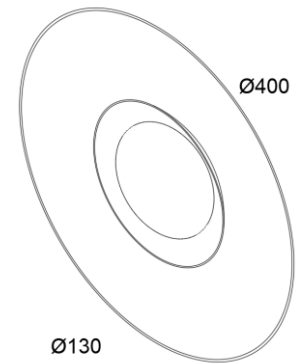

Luumbre

Luminaria tipo arbotante

Ubicación	Exterior IP44
Instalación	Sobrepuesto en muro
Fabricación	Acero, aluminio, vidrio
Lámpara	1 X DOB
Carga máxima	8 W
Temperatura de color	2700 K
Flujo luminoso	800 lm
CRI	85
Voltaje	127 Vca

Acabado **AP** Acero pавonado
AC Aluminio cepillado

Luumbre II