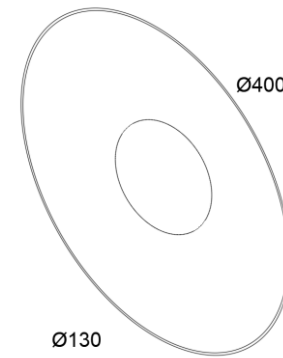

Luumbre

Luminaria tipo arbotante

Ubicación	Exterior IP44
Instalación	Sobrepuesto en muro
Fabricación	Acero, aluminio, vidrio
Lámpara	1 X DOB
Carga máxima	8 W
Temperatura de color	2700 K
Flujo luminoso	800 lm
CRI	85
Voltaje	127 Vca

Acabado **AP** Acero pавonado
AC Aluminio cepillado

Luumbre