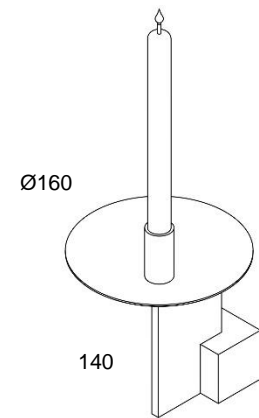

CANDELA

Candelabro de mesa

Ubicación	Interior
Instalación	Sobreponer
Fabricación	Acero 1 X Led
Lámpara	1 Vela

Acabado **P** Acero Pavonado

CD-ACC01