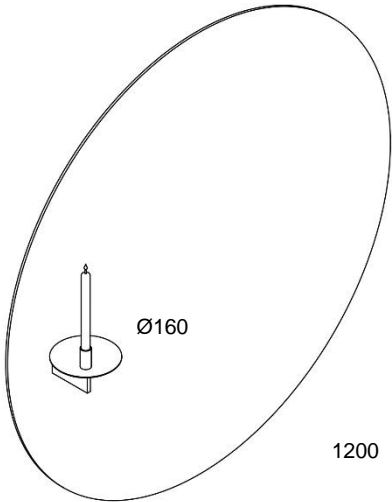

CANDELA

Espejo

Ubicación	Interior
Instalación	Sobreponer en muro
Fabricación	Acero y vidrio
Lámpara	1Vela

Acabado **P** Acero Pavonado

CD-ACC03