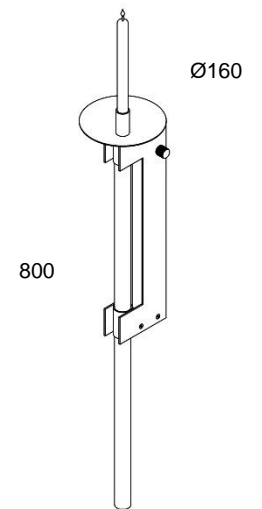

Acabado **P** Acero Pavonado

CD01

CANDELA

Luminaria de Piso

Ubicación	Interior IP20
Instalación	Piso
Fabricación	Acero y vidrio
Lámpara	1 X Led
Carga máxima	8W
Temperatura de color	2400K
Flujo luminoso	600 lm /1cd
Voltaje	127 Vca

Acabado **P** Acero Pavonado

Ø160

1250

CD02

CANDELA

Luminaria de mesa

Ubicación	Interior IP20
Instalación	Sobrepuesto en mesa
Fabricación	Acero y vidrio
Lámpara	1 X Led
Carga máxima	8W
Temperatura de color	2400K
Flujo luminoso	600lm /1cd
Voltaje	127 Vca

Acabado **P** Acero Pavonado

CD03

CANDELA

Luminaria tipo arbotante

Ubicación	Interior IP20
Instalación	Sobrepuesta en muro
Fabricación	Acero y vidrio
Lámpara	1 X Led
Carga máxima	8W
Temperatura de color	2400K
Flujo luminoso	600lm /1cd
Voltaje	127 Vca

Acabado **P** Acero Pavonado

CD04

CANDELA

Luminaria suspendida

Ubicación	Interior IP20
Instalación	Suspendida
Fabricación	Acero y vidrio
Lámpara	1 X Led
Carga máxima	28W
Temperatura de color	2400K
Flujo luminoso	1300lm /1cd
Voltaje	127 Vca