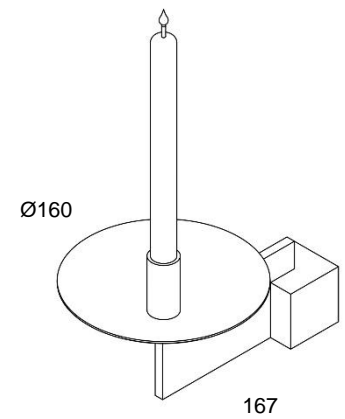

CANDELA

Candelabro de mesa

Ubicación	Interior
Instalación	Sobreponer
Fabricación	Acero y vidrio
Lámpara	1 Vela

Acabado **P** Acero Pavonado

CD-ACC02