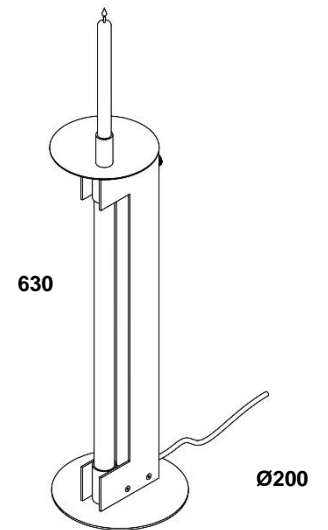

CANDELA

N U U M B R A

CANDELA

Luminaria de mesa

Ubicación	Interior IP20
Instalación	Sobrepuesto en mesa
Fabricación	Acero y vidrio
Lámpara	1 X Led
Carga máxima	8W
Temperatura de color	2400K
Flujo luminoso	600 lm /1cd
Voltaje	127 Vca

Acabado **P** Acero Pavonado

CD01

CANDELA

Luminaria de Piso

Ubicación	Interior IP20
Instalación	Piso
Fabricación	Acero y vidrio
Lámpara	1 X Led
Carga máxima	8W
Temperatura de color	2400K
Flujo luminoso	600 lm /1cd
Voltaje	127 Vca

Acabado **P** Acero Pavonado

Ø160

1250

CD02

CANDELA

Luminaria de mesa

Ubicación	Interior IP20
Instalación	Sobrepuesto en mesa
Fabricación	Acero y vidrio
Lámpara	1 X Led
Carga máxima	8W
Temperatura de color	2400K
Flujo luminoso	600lm /1cd
Voltaje	127 Vca

Acabado **P** Acero Pavonado

CD04

CANDELA

Luminaria suspendida

Ubicación	Interior IP20
Instalación	Suspendida
Fabricación	Acero y vidrio
Lámpara	1 X Led
Carga máxima	28W
Temperatura de color	2400K
Flujo luminoso	1300lm /1cd
Voltaje	127 Vca