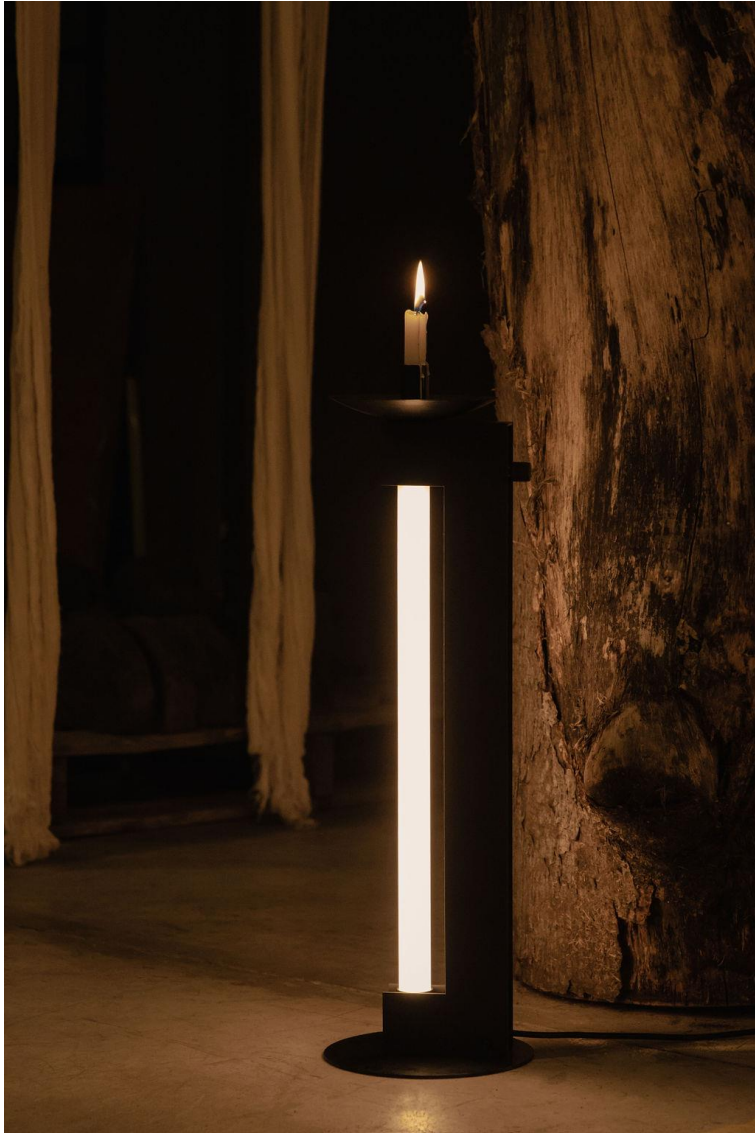

CANDELA

N U U M B R A

CANDELA

Luminaria de mesa

Ubicación	Interior IP20
Instalación	Sobrepuesto en mesa
Fabricación	Acero y vidrio
Lámpara	1 X Led
Carga máxima	8W
Temperatura de color	2400K
Flujo luminoso	600 lm /1cd
Voltaje	127 Vca

Acabado **P** Acero Pavonado

CD01

CANDELA

Luminaria de Piso

Ubicación	Interior IP20
Instalación	Piso
Fabricación	Acero y vidrio
Lámpara	1 X Led
Carga máxima	8W
Temperatura de color	2400K
Flujo luminoso	600 lm /1cd
Voltaje	127 Vca

Acabado **P** Acero Pavonado

Ø160

1250

CD02

CANDELA

Luminaria de mesa

Ubicación	Interior IP20
Instalación	Sobrepuesto en mesa
Fabricación	Acero y vidrio
Lámpara	1 X Led
Carga máxima	8W
Temperatura de color	2400K
Flujo luminoso	600lm /1cd
Voltaje	127 Vca

Acabado **P** Acero Pavonado

CD04

CANDELA

Luminaria suspendida

Ubicación	Interior IP20
Instalación	Suspendida
Fabricación	Acero y vidrio
Lámpara	1 X Led
Carga máxima	28W
Temperatura de color	2400K
Flujo luminoso	1300lm /1cd
Voltaje	127 Vca