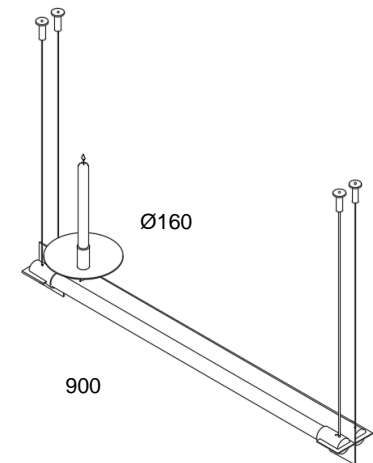

CANDELA

Luminaria suspendida

Ubicación	Interior IP20
Instalación	Suspendida
Fabricación	Acero y vidrio
Lámpara	1 X Led
Carga máxima	28W
Temperatura de color	2400K
Flujo luminoso	1300lm /1cd
Voltaje	127 Vca

Acabado **P** Acero Pavonado

CD05