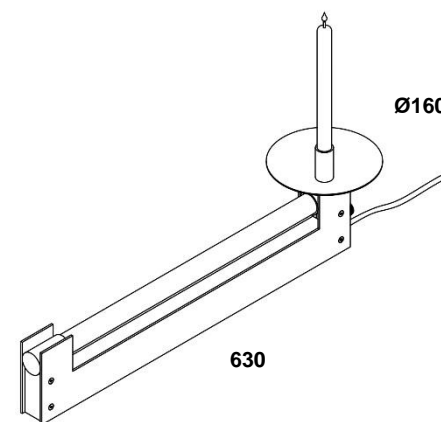

Acabado **P** Acero Pavonado

CD01

CANDELA

Luminaria de Piso

Ubicación	Interior IP20
Instalación	Piso
Fabricación	Acero y vidrio
Lámpara	1 X Led
Carga máxima	8W
Temperatura de color	2400K
Flujo luminoso	600 lm /1cd
Voltaje	127 Vca

Acabado **P** Acero Pavonado

Ø160

1250

CD02

CANDELA

Luminaria de mesa

Ubicación	Interior IP20
Instalación	Sobrepuesto en mesa
Fabricación	Acero y vidrio
Lámpara	1 X Led
Carga máxima	8W
Temperatura de color	2400K
Flujo luminoso	600lm /1cd
Voltaje	127 Vca

Acabado **P** Acero Pavonado

CD03

CANDELA

Luminaria tipo arbotante

Ubicación	Interior IP20
Instalación	Sobrepuesta en muro
Fabricación	Acero y vidrio
Lámpara	1 X Led
Carga máxima	8W
Temperatura de color	2400K
Flujo luminoso	600lm /1cd
Voltaje	127 Vca

Acabado **P** Acero Pavonado

CD04

CANDELA

Luminaria suspendida

Ubicación	Interior IP20
Instalación	Suspendida
Fabricación	Acero y vidrio
Lámpara	1 X Led
Carga máxima	28W
Temperatura de color	2400K
Flujo luminoso	1300lm /1cd
Voltaje	127 Vca