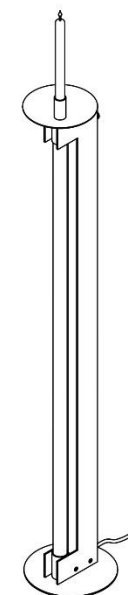

CANDELA

N U U M B R A

CANDELA

Luminaria de mesa

Ubicación	Interior IP20
Instalación	Sobrepuesto en mesa
Fabricación	Acero y vidrio
Lámpara	1 X Led
Carga máxima	8W
Temperatura de color	2400K
Flujo luminoso	600 lm /1cd
Voltaje	127 Vca

Acabado **P** Acero Pavonado

CD01

CANDELA

Luminaria de Piso

Ubicación	Interior IP20
Instalación	Piso
Fabricación	Acero y vidrio
Lámpara	1 X Led
Carga máxima	8W
Temperatura de color	2400K
Flujo luminoso	600 lm /1cd
Voltaje	127 Vca

Acabado **P** Acero Pavonado

Ø160

1250

CD02

CANDELA

Luminaria de mesa

Ubicación	Interior IP20
Instalación	Sobrepuesto en mesa
Fabricación	Acero y vidrio
Lámpara	1 X Led
Carga máxima	8W
Temperatura de color	2400K
Flujo luminoso	600lm /1cd
Voltaje	127 Vca

Acabado **P** Acero Pavonado

CD04

CANDELA

Luminaria suspendida

Ubicación	Interior IP20
Instalación	Suspendida
Fabricación	Acero y vidrio
Lámpara	1 X Led
Carga máxima	28W
Temperatura de color	2400K
Flujo luminoso	1300lm /1cd
Voltaje	127 Vca