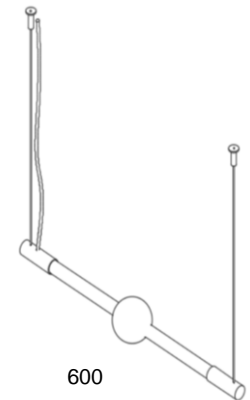

AURUM

Luminaria suspendida

Ubicación	Interior IP20
Instalación	Suspendida
Fabricación	Vidrio y acero inoxidable
Lámpara	1 X Led
Carga máxima	10W
Temperatura de color	2700 K
Flujo luminoso	1300lm
CRI	90
Voltaje	24V

Acabado herraje	Acero inoxidable
Acabado pantalla	Esmerilada