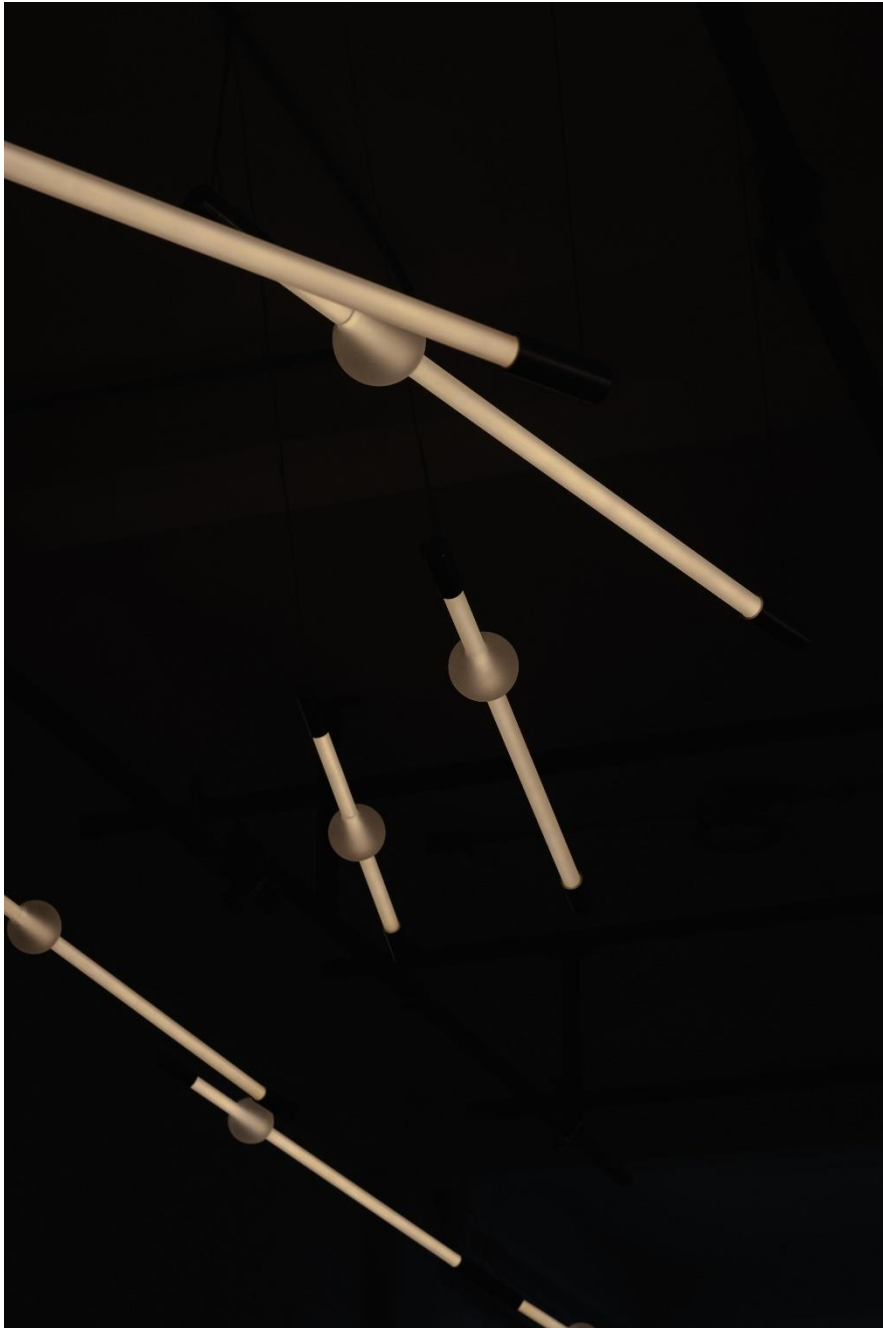

## AURUM

Luminaria suspendida

Ubicación	Interior IP20
Instalación	Suspendida
Fabricación	Vidrio y acero inoxidable
Lámpara	1 X Led
Carga máxima	10W
Temperatura de color	2700 K
Flujo luminoso	1300lm
CRI	90
Voltaje	24V

Acabado herraje	Acero inoxidable
Acabado pantalla	Esmerilada

AU02-60  
Aurum  
Suspendida

## AURUM

Luminaria suspendida

Ubicación	Interior IP20
Instalación	Suspendida
Fabricación	Vidrio y acero inoxidable
Lámpara	1 X Led
Carga máxima	14W
Temperatura de color	2700 K
Flujo luminoso	1900lm
CRI	90
Voltaje	24V

## AURUM

Luminaria suspendida

Ubicación	Interior IP20
Instalación	Suspendida
Fabricación	Vidrio y acero inoxidable
Lámpara	1 X Led
Carga máxima	22W
Temperatura de color	2700 K
Flujo luminoso	2600lm
CRI	90
Voltaje	24V