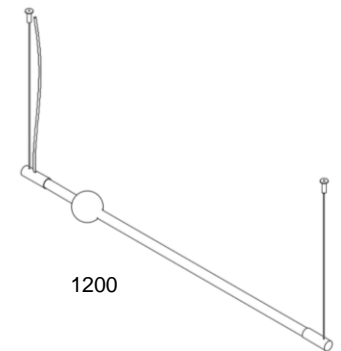

AU02-90
Aurum
Suspendida

AURUM

Luminaria suspendida

Ubicación	Interior IP20
Instalación	Suspendida
Fabricación	Vidrio y acero inoxidable
Lámpara	1 X Led
Carga máxima	22W
Temperatura de color	2700 K
Flujo luminoso	2600lm
CRI	90
Voltaje	24V

Acabado herraje	Acero inoxidable
Acabado pantalla	Esmerilada