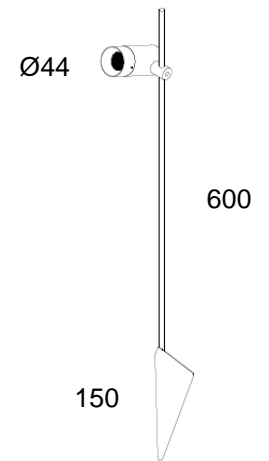

SANTA 44

Exterior

N U U M B R A

SPX44

Luminaria tipo proyector de exterior

Ubicación Exterior IP65
Instalación Estaca
Fabricación Aluminio y acero inox

Lámpara 1 X COB Led
Carga máxima 3W
Temperatura de color 3000 K
Flujo luminoso 300 lm
CRI 93
Voltaje 24V

Óptica Ledil Olga 25°
Driver Led 127 Vca a 24V
(no incluido)

Acabado N Negro

SPX44
Estaca