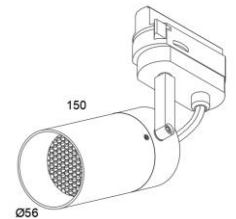

SANTA 56

NUUMBRA

SP56

Luminaria tipo proyector para lámpara MR16

Ubicación Interior IP20
Instalación Sobrepuesto en plafón
Fabricación Aluminio maquinado
Lámpara 1 X MR Led GU10
Carga máxima 10W
Voltaje 127 Vca

Acabado **N** Negro
B Blanco
A Aluminio cepillado

Accesorios **01** Louver
02 Snoot de latón

SP5601
Sobreponer

SP5602
Empotrar

SP5603
Riel

SP56

Luminaria tipo decorativa para lámpara MR16

Ubicación	Interior IP20
Instalación	Sobrepuesto en mesa/piso
Fabricación	Acero/latón maquinado
Lámpara	1 X MR Led GU10
Carga máxima	10W
Voltaje	127 Vca
Acabado	P Acero pavonado L Latón cepillado