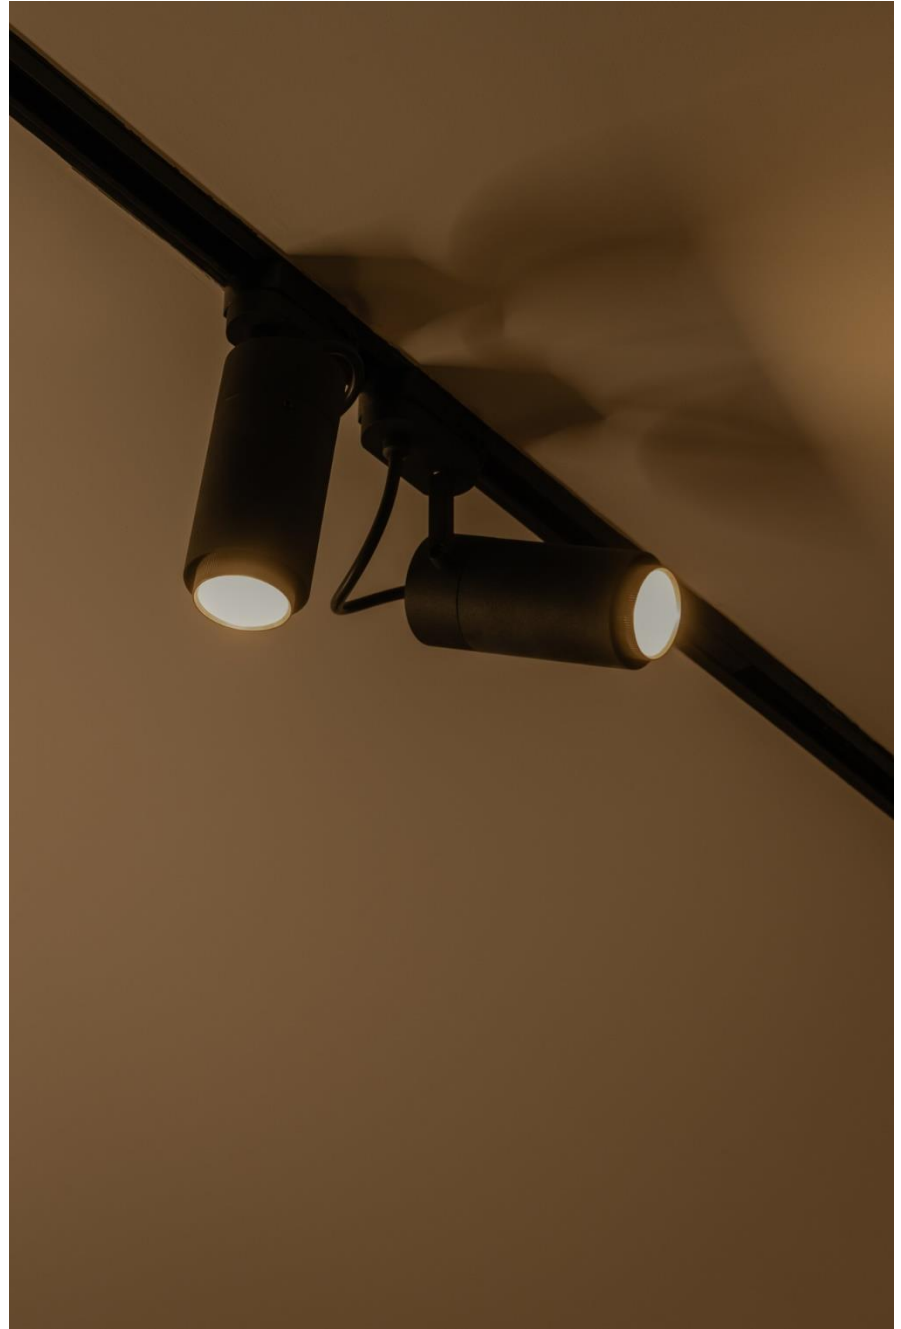

SANTA 56

NUUMBRA

SP56

Luminaria tipo proyector para lámpara MR16

Ubicación Interior IP20
Instalación Sobrepuesto en plafón
Fabricación Aluminio maquinado
Lámpara 1 X MR Led GU10
Carga máxima 10W
Voltaje 127 Vca

Acabado **N** Negro
B Blanco
A Aluminio cepillado

Accesorios **01** Louver
02 Snoot de latón

SP5601
Sobreponer

SP5602
Empotrar

SP5603
Riel

SP56

Luminaria tipo decorativa para lámpara MR16

Ubicación	Interior IP20
Instalación	Sobrepuesto en mesa/piso
Fabricación	Acero/latón maquinado
Lámpara	1 X MR Led GU10
Carga máxima	10W
Voltaje	127 Vca
Acabado	P Acero pavonado L Latón cepillado