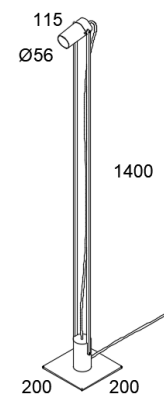

SP56

Luminaria tipo decorativa para lámpara MR16

Ubicación	Interior IP20
Instalación	Sobrepuesto en mesa/piso
Fabricación	Acero/latón maquinado
Lámpara	1 X MR Led GU10
Carga máxima	10W
Voltaje	127 Vca
Acabado	P Acero pavonado L Latón cepillado