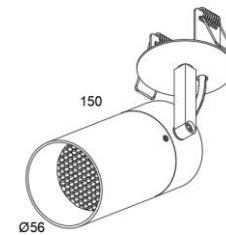

SANTA 56

NUUMBRA

SP56

Luminaria tipo proyector para lámpara MR16

Ubicación Interior IP20
Instalación Sobrepuesto en plafón
Fabricación Aluminio maquinado
Lámpara 1 X MR Led GU10
Carga máxima 10W
Voltaje 127 Vca

Acabado **N** Negro
B Blanco
A Aluminio cepillado

Accesorios **01** Louver
02 Snoot de latón

SP5601
Sobreponer

SP5602
Empotrar

SP5603
Riel

SP56

Luminaria tipo decorativa para lámpara MR16

Ubicación	Interior IP20
Instalación	Sobrepuesto en mesa/piso
Fabricación	Acero/latón maquinado
Lámpara	1 X MR Led GU10
Carga máxima	10W
Voltaje	127 Vca
Acabado	P Acero pavonado L Latón cepillado