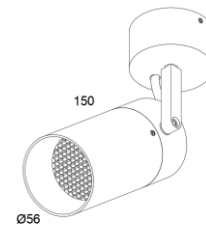

SANTA 56

NUUMBRA

SP56

Luminaria tipo proyector para lámpara MR16

Ubicación Interior IP20
Instalación Sobrepuesto en plafón
Fabricación Aluminio maquinado
Lámpara 1 X MR Led GU10
Carga máxima 10W
Voltaje 127 Vca

Acabado **N** Negro
B Blanco
A Aluminio cepillado

Accesorios **01** Louver
02 Snoot de latón

SP5601
Sobreponer

SP5602
Empotrar

SP5603
Riel

SP56

Luminaria tipo decorativa para lámpara MR16

Ubicación	Interior IP20
Instalación	Sobrepuesto en mesa/piso
Fabricación	Acero/latón maquinado
Lámpara	1 X MR Led GU10
Carga máxima	10W
Voltaje	127 Vca
Acabado	P Acero pavonado L Latón cepillado