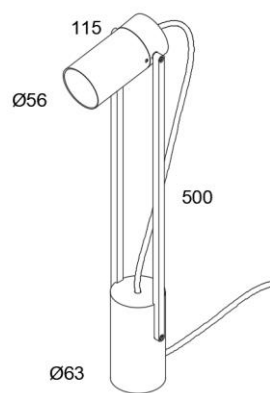

SANTA 56

NUUMBRA

SP56

Luminaria tipo proyector para lámpara MR16

Ubicación Interior IP20
Instalación Sobrepuesto en plafón
Fabricación Aluminio maquinado
Lámpara 1 X MR Led GU10
Carga máxima 10W
Voltaje 127 Vca

Acabado **N** Negro
B Blanco
A Aluminio cepillado

Accesorios **01** Louver
02 Snoot de latón

SP5601
Sobreponer

SP5602
Empotrar

SP5603
Riel

SP56

Luminaria tipo decorativa para lámpara MR16

Ubicación	Interior IP20
Instalación	Sobrepuesto en mesa/piso
Fabricación	Acero/latón maquinado
Lámpara	1 X MR Led GU10
Carga máxima	10W
Voltaje	127 Vca
Acabado	P Acero pavonado L Latón cepillado