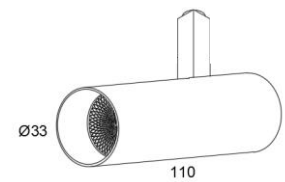

NUURA

N U U M B R A

Nuura

Luminaria tipo candil suspendida

Ubicación	Interior IP20
Instalación	Suspendida
Fabricación	Aluminio maquinado
Lámpara	2 X Led 16.5 w/m
Carga máxima	16.5 w/m
Temperatura de color	2700 K
Flujo luminoso	1150 lm/m
CRI	95
Voltaje	127 Vca

Acabado **N** Negro
B Blanco

Nuura
Suspendor

Luminaria tipo proyector con Led integrado

Ubicación	Interior IP20
Instalación	Empotrado en plafón
Fabricación	Aluminio maquinado
Lámpara	1 X Led 4W
Carga máxima	4W
Temperatura de color	3000 K
Flujo luminoso	380 lm
CRI	90
Voltaje	127 Vca
Óptica	Ledil olga-W 38°
Driver Led	127 Vca-salida 34V 120 mA-4W DIM TRIAC
Acabado	N Negro B Blanco