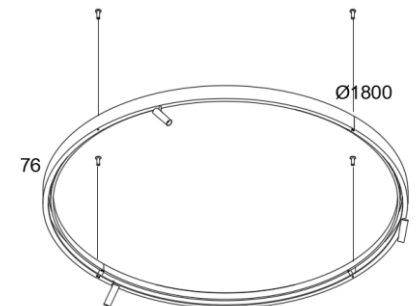

NUURA

N U U M B R A

Nuura

Luminaria tipo candil suspendida

Ubicación	Interior IP20
Instalación	Suspendida
Fabricación	Aluminio maquinado
Lámpara	2 X Led 16.5 w/m
Carga máxima	16.5 w/m
Temperatura de color	2700 K
Flujo luminoso	1150 lm/m
CRI	95
Voltaje	127 Vca

Acabado **N** Negro
B Blanco

Nuura
Suspendor

Luminaria tipo proyector con Led integrado

Ubicación	Interior IP20
Instalación	Empotrado en plafón
Fabricación	Aluminio maquinado
Lámpara	1 X Led 4W
Carga máxima	4W
Temperatura de color	3000 K
Flujo luminoso	380 lm
CRI	90
Voltaje	127 Vca
Óptica	Ledil olga-W 38°
Driver Led	127 Vca-salida 34V 120 mA-4W DIM TRIAC
Acabado	N Negro B Blanco